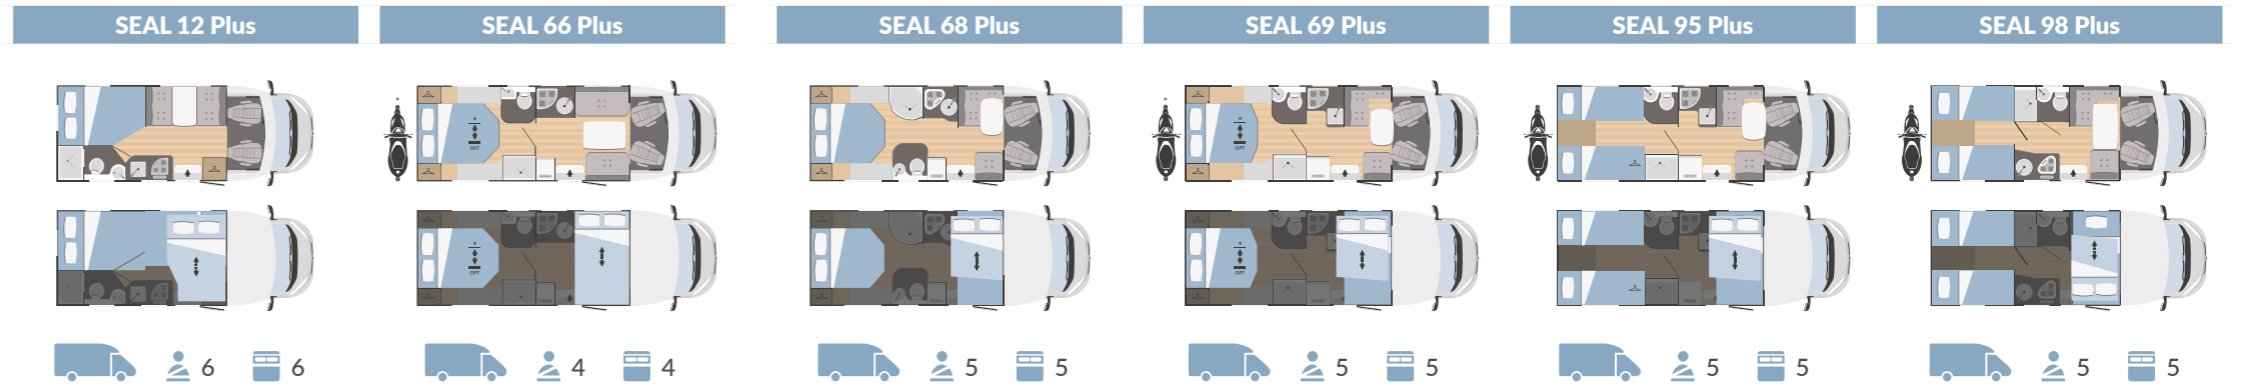

Datos técnicos

SEAL

Motorización Fiat Ducato
Cilindrada 2300 Cc

	SEAL 12 Plus	SEAL 66 Plus	SEAL 68 Plus	SEAL 69 Plus	SEAL 95 Plus	SEAL 98 Plus
MECÁNICA						
Motorización	Fiat Ducato	Fiat Ducato	Fiat Ducato	Fiat Ducato	Fiat Ducato	Fiat Ducato
Distancia entre ejes (mm)	3800	4035	3800	4035	4035	3800
Cilindrada (Cc)	2300	2300	2300	2300	2300	2300
Potencia máxima (kW - CV)	88 - 120*	88 - 120*	88 - 120*	88 - 120*	88 - 120*	88 - 120*
MEDIDAS Y PESOS						
Longitud externa (mm)	6483	7443	6973	7353	7353	6868
Anchura externa - anchura interna (mm)	2300 - 2200	2300 - 2200	2300 - 2200	2300 - 2200	2300 - 2200	2300 - 2200
Altura externa - altura interna (mm)	2940 - 2075	2940 - 2075	2940 - 2075	2940 - 2075	2940 - 2075	2940 - 2075
Espesor suelo - paredes - techo (mm)	56 - 30 - 30	56 - 30 - 30	56 - 30 - 30	56 - 30 - 30	56 - 30 - 30	56 - 30 - 30
Plazas homologadas	6	4	5	5	5	5
Peso máximo total (kg)	3500	3500	3500	3500	3500	3500
CAMAS						
Plazas de camas	6	4	5	5	5	5
Cama de matrimonio capuchina	-	-	-	-	-	-
Cama individual comedor central	-	-	1050 x 2200	1100 x 2200	1100 x 2200	1170 x 2200
Cama de matrimonio comedor central	1240 x 1880	-	-	-	-	-
Cama basculante delantera	1380 X 2000	1225 X 2000	1225 x 2000	1225 x 2000	1225 x 2000	1300 x 2000
Cama individual posterior	-	-	-	-	n.1: 800 x 2009 - n.1: 800 x 2048	n.2: 750 x 1933
Cama de matrimonio posterior	1385 x 2056	1400 X 1900	1400 x 1880	1400 x 1900	con prolongación: 1840 x 2200	con prolongación: 1500 x 2200
Litera	-	-	-	-	-	-
Elevación trasera cama de matrimonio	-	bajo pedido	-	bajo pedido	-	-
DEPÓSITO						
Agua potable (interno)	20 + 65 l.	20 + 60 l.	20 + 65 l.	20 + 65 l.	20 + 65 l.	20 + 65 l.
Recuperación aguas grises	100 l.	100 l.	100 l.	100 l.	100 l.	100 l.
Depósito anticongelante	bajo pedido	bajo pedido	bajo pedido	bajo pedido	bajo pedido	bajo pedido
EQUIPAMIENTO						
Calefacción a gas	Combi C4	Combi C4	Combi C4	Combi C4	Combi C4	Combi C4
Claraboya panorámica zona día	-	-	-	-	-	-
Calentador de agua	Combi C4	Combi C4	Combi C4	Combi C4	Combi C4	Combi C4
Arcón bombonas gas	(1+1) x 11:13 kg	(1+1) x 11:13 kg	(1+1) x 11:13 kg	(1+1) x 11:13 kg	(1+1) x 11:13 kg	(1+1) x 11:13 kg
Frigorífico	80 l.	141 l.	141 l.	80 l.	80 l.	80 l.
Extractor de humos	bajo pedido	bajo pedido	bajo pedido	bajo pedido	bajo pedido	bajo pedido
Nr. Hornillos Cocina	3	3	3	3	3	3
Horno	-	-	-	bajo pedido	bajo pedido	-
Puerta cédula con contrapuerta mosquitera	bajo pedido	bajo pedido	bajo pedido	bajo pedido	bajo pedido	bajo pedido
SopORTE TV	bajo pedido	bajo pedido	bajo pedido	bajo pedido	bajo pedido	bajo pedido
Baca con escalera	bajo pedido	bajo pedido	bajo pedido	bajo pedido	bajo pedido	bajo pedido
Batería suplementaria	bajo pedido	bajo pedido	bajo pedido	bajo pedido	bajo pedido	bajo pedido
Fundas asientos en cabina	bajo pedido	bajo pedido	bajo pedido	bajo pedido	bajo pedido	bajo pedido
Pies de apoyo exterior	bajo pedido	bajo pedido	bajo pedido	bajo pedido	bajo pedido	bajo pedido
Claraboya panorámica	bajo pedido	bajo pedido	bajo pedido	bajo pedido	bajo pedido	bajo pedido
Asientos giratorios en cabina	-	✓	✓	✓	✓	✓
Arcón garaje Altura (mm) x Anchura (mm)	450 x 1000	750 x 770 (1200 x 770 bajo pedido)	750 x 750	750 x 750 (1200 x 750 bajo pedido)	1050 x 750	1050 x 850
Porta bicicletas	bajo pedido	bajo pedido	bajo pedido	bajo pedido	bajo pedido	bajo pedido
Enganche	-	-	-	-	-	-
Alarma	bajo pedido	bajo pedido	bajo pedido	bajo pedido	bajo pedido	bajo pedido
Luz exterior	bajo pedido	bajo pedido	bajo pedido	bajo pedido	bajo pedido	bajo pedido