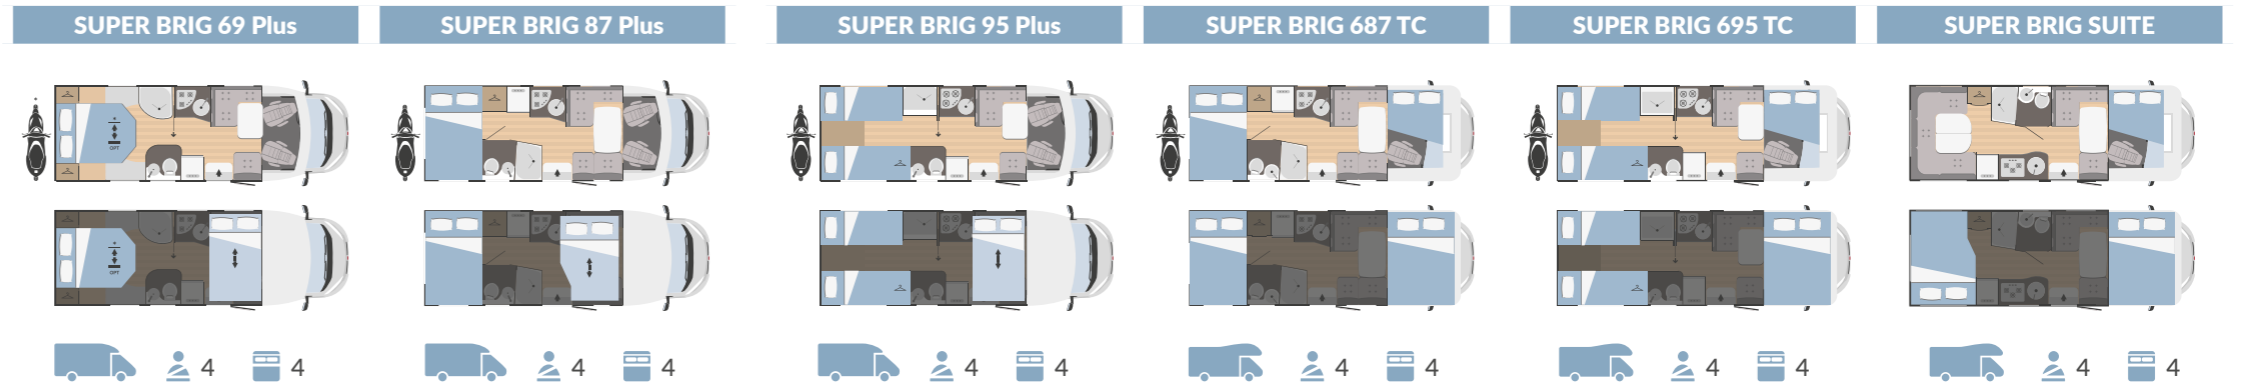

Datos técnicos

SUPER BRIG

Motorización Fiat Ducato
Cilindrada 2300 Cc

	SUPER BRIG 69 Plus	SUPER BRIG 87 Plus	SUPER BRIG 95 Plus	SUPER BRIG 687 TC	SUPER BRIG 695 TC	SUPER BRIG SUITE
MECÁNICA						
Motorización	Fiat Ducato	Fiat Ducato	Fiat Ducato	Fiat Ducato	Fiat Ducato	Fiat Ducato
Distancia entre ejes (mm)	4035	4035	4035	4035	4035	3800
Cilindrada (Cc)	2300	2300	2300	2300	2300	2300
Potencia máxima (kW - CV)	103 - 140*	103 - 140*	103 - 140*	103 - 140*	103 - 140*	103 - 140*
MEDIDAS Y PESOS						
Longitud externa (mm)	7373	7173	7373	7173	7373	7173
Anchura externa - anchura interna (mm)	2340 - 2200	2340 - 2200	2340 - 2200	2340 - 2200	2340 - 2200	2340 - 2200
Altura externa - altura interna (mm)	2900 - 2040	2900 - 2040	2900 - 2040	3080 - 1995	3080 - 1995	3080 - 1995
Espesor suelo - paredes - techo (mm)	56 - 30 - 30	56 - 30 - 30	56 - 30 - 30	56 - 30 - 30	56 - 30 - 30	56 - 30 - 30
Plazas homologadas	4	4	4	4	4	4
Peso máximo total (kg)	3500	3500	3500	3500	3500	3500
CAMAS						
Plazas de camas	4	4	4	4	4	4
Cama de matrimonio capuchina	-	-	-	1400 x 2110	1400 x 2110	1400 x 2110
Cama individual comedor central	-	-	-	-	-	-
Cama de matrimonio comedor central	-	-	-	-	-	-
Cama basculante delantera	1225 x 2000	1380 x 2000	1225 x 2000	-	-	-
Cama individual posterior	-	-	n.1: 800 x 1935 n.1: 800 x 2105	-	n.1: 800 x 1935 - n.1: 800 x 2105	-
Cama de matrimonio posterior	1360 x 1880	1320 x 2200	1400 x 2200	1320 x 2200	con prolongación: 1400 x 2200	1525 x 2200
Litera	-	-	-	-	-	-
Elevación trasera cama de matrimonio	bajo pedido	bajo pedido	-	bajo pedido	-	-
DEPÓSITO						
Agua potable (interno)	20 + 65 l.	20 + 65 l.	20 + 65 l.	20 + 65 l.	20 + 65 l.	20 + 65 l.
Recuperación aguas grises	100 l.	100 l.	100 l.	100 l.	100 l.	100 l.
Depósito anticongelante	✓	✓	✓	✓	✓	✓
EQUIPAMIENTO						
Calefacción a gas	Combi C6	Combi C6	Combi C6	Combi C6	Combi C6	Combi C6
Claraboya panorámica zona día	-	-	-	✓	✓	✓
Calentador de agua	Combi C6	Combi C6	Combi C6	Combi C6	Combi C6	Combi C6
Arcón bombonas gas	(1+1) x 11:13 kg	(1+1) x 11:13 kg	(1+1) x 11:13 kg	(1+1) x 11:13 kg	(1+1) x 11:13 kg	(1+1) x 11:13 kg
Frigorífico	153 l.	153 l.	153 l.	153 l.	153 l.	153 l.
Extractor de humos	✓	✓	✓	✓	✓	✓
Nr. Hornillos Cocina	3	3	3	3	3	3
Horno	bajo pedido	bajo pedido	bajo pedido	bajo pedido	bajo pedido	bajo pedido
Puerta cédula con contrapuerta mosquitera	✓	✓	✓	✓	✓	✓
SopORTE TV	✓	✓	✓	✓	✓	✓
Baca con escalera	bajo pedido	bajo pedido	bajo pedido	bajo pedido	bajo pedido	bajo pedido
Batería suplementaria	bajo pedido	bajo pedido	bajo pedido	bajo pedido	bajo pedido	bajo pedido
Fundas asientos en cabina	✓	✓	✓	✓	✓	✓
Pies de apoyo exterior	✓	✓	✓	✓	✓	✓
Claraboya panorámica	✓	✓	✓	✓	✓	✓
Asientos giratorios en cabina	✓	✓	✓	✓	✓	✓
Arcón garaje Altura (mm) x Anchura (mm)	750 x 850 (1280 x 850 bajo pedido)	1280 x 850 (1080 x 850 bajo pedido)	1150 x 850	1280 x 850 (1080 x 850 bajo pedido)	1150 x 850	550 x 700
Porta bicicletas	bajo pedido	bajo pedido	bajo pedido	bajo pedido	bajo pedido	bajo pedido
Enganche	-	-	-	-	-	-
Alarma	bajo pedido	bajo pedido	bajo pedido	bajo pedido	bajo pedido	bajo pedido
Luz exterior	✓	✓	✓	✓	✓	✓