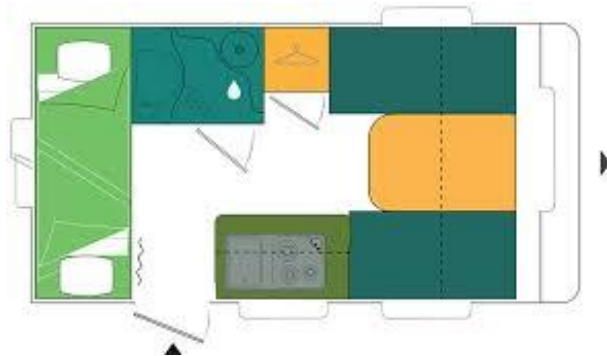

PRECIO FINAL: 13.650 €

IVA INCLUIDO

INCLUIDO DE SERIE

- CARAVANSTORE FIAMMA
- AIRE ACONDICIONADO DOMETIC
- FRIGORIFICO 150 L
- RUEDA DE REPUESTO
- KIT SALIDA: PELDAÑO + CABLE 220 V + ESPEJOS + LIQUIDO WC

NO INCLUYE

- MATRICULACION: 200 €
- ESTABILIZADOR AKS 3004: 350 €
- TRANSPORTE A ZARAGOZA: 300 €
- *CAMBIO ADMINISTRATIVO MMA : 150 €
- AVANCE TICAMO 250 TAPAS: 800 €