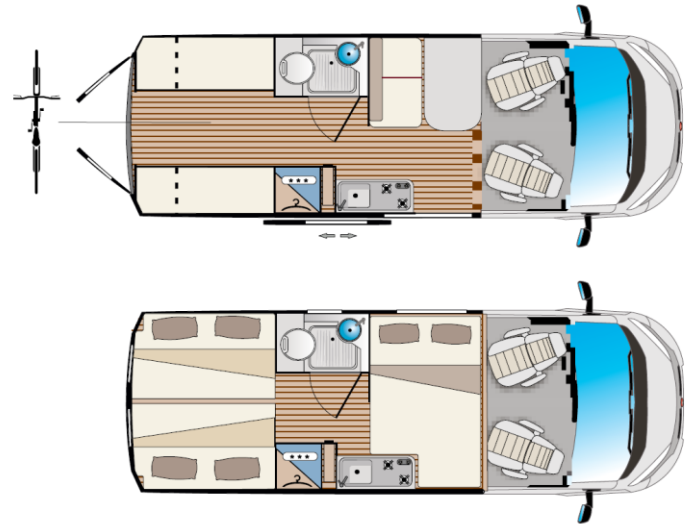

MEDIDAS Y PESOS

Longitud externa (mm)	5998
Anchura externa - anchura interna (mm)	2050 - 1900
Altura externa - altura interna (mm)	2660 - 1875
Espesor suelo - paredes - techo (mm)	nd
Plazas homologadas	4
Peso máximo total (kg)	3300

CAMAS

Plazas de camas	5+1
Cama de matrimonio capuchina	-
Cama individual comedor central	-
Cama de matrimonio comedor central	1150 x 1820 (1400)
Cama basculante delantera	-
Cama individual posterior	-
Cama de matrimonio posterior	nº2 1400 x 1860
Litera	-
Elevación trasera cama de matrimonio	✓

DEPÓSITO

Agua potable (interno)	20 + 65 l.
Recuperación aguas grises	90 l.
Recuperación WC	19 l.
Depósito anticongelante	-

EQUIPAMIENTO

Calefacción a gas	Combi C4
Claraboya panorámica zona día	✓
Calentador de agua	Combi C4
Arcón bombonas gas	2 x 5:6 kg
Frigorífico	80 l.
Extractor de humos	-
Nr. Hornillos Cocina	2
Horno	-
Puerta cédula con contrapuerta mosquitera	sobre pedido
Soporte TV	sobre pedido
Baca con escalera	-
Batería suplementaria	sobre pedido
Fundas asientos en cabina	sobre pedido
Pies de apoyo exterior	-
Claraboya panorámica	nd
Asientos giratorios en cabina	✓
Arcón garaje Altura (mm) x Anchura (mm).	nd
Porta bicicletas	sobre pedido
Enganche	sobre pedido
Alarma	sobre pedido
Luz exterior	sobre pedido

EXTRAS SIN CARGO

- TOLDO EXTERIOR
- PLACA SOLAR
- ANTENA TV + TV
- PORTABICIS 2 BICIS
- INVERSOS 12-220 V DE 600 W

LOS DATOS TÉCNICOS Y CARACTERÍSTICAS DE ESTA FICHA SON INDICATIVOS. EL DISTRIBUIDOR NO SE HARÁ RESPONSABLE DE EVENTUALES CAMBIOS QUE PUDIESEN SURGIR DURANTE LA TEMPORADA DE VENTA.