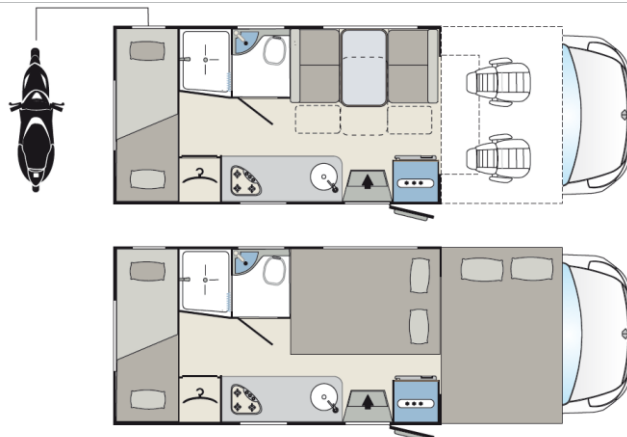

Motorización	Renault Master	
Distancia entre ejes (mm)	4332	
Cilindrada (Cc)	2300	
Potencia máxima (KW-CV)	96 - 130	o : 107 - 145
Cambio	6 + R	6 + R
Tracción anterior	•	•
Tracción posterior	Δ	Δ
Ruedas gemelas	Δ	Δ
Color de la cabina	(*) Color White	
Radio Mp3	•	
Apoyabrazos	•	
Cruise control	•	
Doble airbag + ABS	•	
Elevallas eléctricos	•	
Cerradura centralizada con mando	•	
MEDIDAS Y PESOS		
Longitud externa (mm)	6812	
Anchura externa - Anchura interna (mm)	2370 - 2200	
Altura externa - Altura interna (mm)	3060 - 1995	
Espesor suelo - paredes - techo (mm)	41 - 30 - 30	
Plazas homologadas	6	
Peso máximo total (Kg)	3500	
CAMAS		
Plazas de camas	6	
Cama de matrimonio capuchina	1460 x 2200	
Cama individual comedor central	Δ	
Cama de matrimonio comedor central	1250 x 1880	
Cama basculante delantera	Δ	
Cama individual posterior	Δ	
Cama de matrimonio posterior	Δ	
Litera	870 x 2200	
Elevación trasera cama de matrimonio	Δ	
DEPOSITO		
Agua potable (interno)	20 + 80 l.	
Recuperación aguas grises	130 l.	
Recuperación WC	15 l.	
Depósito anticongelante	0	
EQUIPAMIENTO		
Calentador a gas	Combi C4	
Claraboya panorámica	0	
Calentador de agua	Combi C4	
Arcón bombonas gas	2 x 11:13 kg	
Frigorífico	145 l.	
Extractor de humos	0	
Nr. Hornillos Cocina	3	
Horno	0	
Puerta cédula con contrapuerta mosquitera	•	
SopORTE TV	0	
Baca con escalera	0	
Batería suplementaria	0	
Fundas asientos en cabina	•	
Pies de apoyo exterior	0	
Claraboya panorámica en perfilado	Δ	
Asientos giratorios en cabina	Δ	
Arcón garaje Altura (mm) x Anchura (mm)	1110 x 700	
Porta bicicletas	0	
Enganche	Δ	
Porta motos	Δ	
Antirrobo	0	
Luz externa	•	

RENAULT

MASTER 145 CV

EXTRAS SIN CARGO

- TOLDO EXTERIOR
- PLACA SOLAR
- PORTABICIS 2 BICIS
- INVERSOR 12 V -220 V DE 600 W
- ANTENA Y TV

LOS DATOS TÉCNICOS Y CARACTERÍSTICAS DE ESTA FICHA SON INDICATIVOS. EL DISTRIBUIDOR NO SE HARÁ RESPONSABLE DE EVENTUALES CAMBIOS QUE PUDIESEN SURGIR DURANTE LA TEMPORADA DE VENTA.