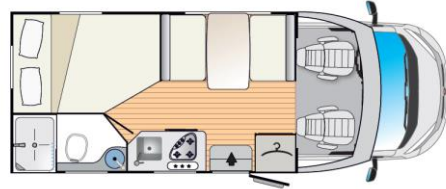

MEDIDAS Y PESOS

Longitud externa (mm)	6483
Anchura externa - anchura interna (mm)	2300 - 2200
Altura externa - altura interna (mm)	2940 - 2075
Espesor suelo - paredes - techo (mm)	56 - 30 - 30
Plazas homologadas	6
Peso máximo total (kg)	3500

CAMAS

Plazas de camas	4
Cama de matrimonio capuchina	-
Cama individual comedor central	-
Cama de matrimonio comedor central	1240 x 1880
Cama basculante delantera	-
Cama individual posterior	-
Cama de matrimonio posterior	1385 x 2056
Litera	-
Elevación trasera cama de matrimonio	-

DEPÓSITO

Agua potable (interno)	20 + 65 l.
Recuperación aguas grises	100 l.
Recuperación WC	17 l.
Depósito anticongelante	sobre pedido

EQUIPAMIENTO

Calefacción a gas	Combi C4
Claraboya panorámica zona día	sobre pedido
Calentador de agua	Combi C4
Arcón bombonas gas	(1+1) x 11:13 kg
Frigorífico	80 l.
Extractor de humos	sobre pedido
Nr. Hornillos Cocina	3
Horno	sobre pedido
Puerta cédula con contrapuerta mosquitera	sobre pedido
Soporte TV	sobre pedido
Baca con escalera	sobre pedido
Batería suplementaria	sobre pedido
Fundas asientos en cabina	sobre pedido
Pies de apoyo exterior	sobre pedido
Claraboya panorámica integrada con apertura	sobre pedido
Asientos giratorios en cabina	-
Arcón garaje Altura (mm) x Anchura (mm).	450 x 1000
Porta bicicletas	sobre pedido
Enganche	-
Alarma	sobre pedido
Luz exterior	sobre pedido

DUCATO 130 CV

EXTRAS SIN CARGO

- TOLDO EXTERIOR
- PLACA SOLAR
- PORTABICIS 2 BICIS
- INVERSOR 12 V -220 V DE 600 W
- ANTENA Y TV

LOS DATOS TÉCNICOS Y CARACTERÍSTICAS DE ESTA FICHA SON INDICATIVOS. EL DISTRIBUIDOR NO SE HARÁ RESPONSABLE DE EVENTUALES CAMBIOS QUE PUDIESEN SURGIR DURANTE LA TEMPORADA DE VENTA.