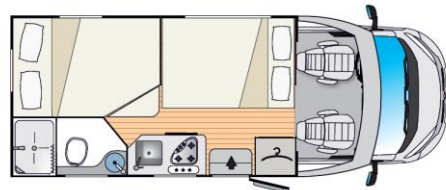

MEDIDAS Y PESOS

Longitud externa (mm)	6483
Anchura externa - anchura interna (mm)	2300 - 2200
Altura externa - altura interna (mm)	2940 - 2075
Espesor suelo - paredes - techo (mm)	56 - 30 - 30
Plazas homologadas	6
Peso máximo total (kg)	3500

CAMAS

Plazas de camas	4
Cama de matrimonio capuchina	-
Cama individual comedor central	-
Cama de matrimonio comedor central	1240 x 1880
Cama basculante delantera	-
Cama individual posterior	-
Cama de matrimonio posterior	1385 x 2056
Litera	-
Elevación trasera cama de matrimonio	-

DEPÓSITO

Agua potable (interno)	20 + 65 l.
Recuperación aguas grises	100 l.
Recuperación WC	17 l.
Depósito anticongelante	sobre pedido

EQUIPAMIENTO

Calefacción a gas	Combi C4
Claraboya panorámica zona día	sobre pedido
Calentador de agua	Combi C4
Arcón bombonas gas	(1+1) x 11:13 kg
Frigorífico	80 l.
Extractor de humos	sobre pedido
Nr. Hornillos Cocina	3
Horno	sobre pedido
Puerta cédula con contrapuerta mosquitera	sobre pedido
Soporte TV	sobre pedido
Baca con escalera	sobre pedido
Batería suplementaria	sobre pedido
Fundas asientos en cabina	sobre pedido
Pies de apoyo exterior	sobre pedido
Claraboya panorámica integrada con apertura	sobre pedido
Asientos giratorios en cabina	-
Arcón garaje Altura (mm) x Anchura (mm).	450 x 1000
Porta bicicletas	sobre pedido
Enganche	-
Alarma	sobre pedido
Luz exterior	sobre pedido

DUCATO 130 CV

EXTRAS SIN CARGO

- TOLDO EXTERIOR
- PLACA SOLAR
- PORTABICIS 2 BICIS
- INVERSOR 12 V -220 V DE 600 W
- ANTENA Y TV

LOS DATOS TÉCNICOS Y CARACTERÍSTICAS DE ESTA FICHA SON INDICATIVOS. EL DISTRIBUIDOR NO SE HARÁ RESPONSABLE DE EVENTUALES CAMBIOS QUE PUDIESEN SURGIR DURANTE LA TEMPORADA DE VENTA.