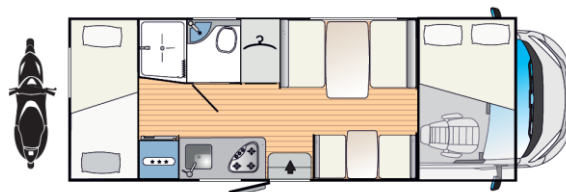

MEDIDAS Y PESOS

Longitud externa (mm)	7303
Anchura externa - anchura interna (mm)	2300 - 2200
Altura externa - altura interna (mm)	3050 - 2075
Espesor suelo - paredes - techo (mm)	56 - 30 - 30
Plazas homologadas	7
Peso máximo total (kg)	3500

CAMAS

Plazas de camas	6+1
Cama de matrimonio capuchina	1460 x 2200
Cama individual comedor central	680 x 1430
Cama de matrimonio comedor central	1250 x 1880
Cama basculante delantera	-
Cama individual posterior	-
Cama de matrimonio posterior	-
Litera	920 c 2200
Elevación trasera cama de matrimonio	-

DEPÓSITO

Agua potable (interno)	20 + 65 l.
Recuperación aguas grises	100 l.
Recuperación WC	17 l.
Depósito anticongelante	sobre pedido

EQUIPAMIENTO

Calefacción a gas	Combi C4
Claraboya panorámica zona día	sobre pedido
Calentador de agua	Combi C4
Arcón bombonas gas	(1+1) x 11:13 kg
Frigorífico	80 l.
Extractor de humos	sobre pedido
Nr. Hornillos Cocina	3
Horno	sobre pedido
Puerta cédula con contrapuerta mosquitera	sobre pedido
Soporte TV	sobre pedido
Baca con escalera	sobre pedido
Batería suplementaria	sobre pedido
Fundas asientos en cabina	sobre pedido
Pies de apoyo exterior	sobre pedido
Claraboya panorámica integrada con apertura	-
Asientos giratorios en cabina	-
Arcón garaje Altura (mm) x Anchura (mm).	1300 x 700
Porta bicicletas	sobre pedido
Enganche	-
Alarma	sobre pedido
Luz exterior	sobre pedido

DUCATO 130 CV

EXTRAS SIN CARGO

- TOLDO EXTERIOR
- PLACA SOLAR
- PORTABICIS 2 BICIS
- INVERSOR 12 V -220 V DE 600 W
- ANTENA Y TV

LOS DATOS TÉCNICOS Y CARACTERÍSTICAS DE ESTA FICHA SON INDICATIVOS. EL DISTRIBUIDOR NO SE HARÁ RESPONSABLE DE EVENTUALES CAMBIOS QUE PUDIESEN SURGIR DURANTE LA TEMPORADA DE VENTA.