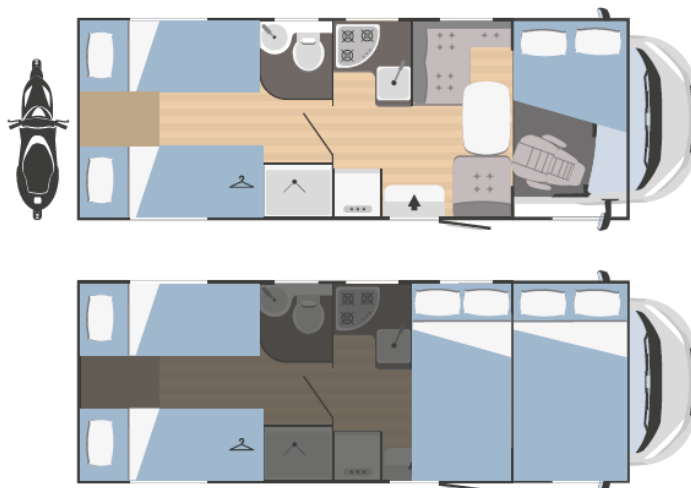

RIMOR

SEAL 695

DUCATO 120 CV

MECÁNICA	
Motorización	Fiat Ducato
Distancia entre ejes (mm)	4035
Cilindrada (Cc)	2300
Potencia máxima (kW - CV)	88 - 120*
MEDIDAS Y PESOS	
Longitud externa (mm)	7353
Anchura externa - anchura interna (mm)	2300 - 2200
Altura externa - altura interna (mm)	3050 - 2075
Espesor suelo - paredes - techo (mm)	56 - 30 - 30
Plazas homologadas	5
Peso máximo total (kg)	3500
CAMAS	
Plazas de camas	6
Cama de matrimonio capuchina	1460 x 2200
Cama individual comedor central	-
Cama de matrimonio comedor central	1100 x 2200
Cama basculante delantera	-
Cama individual posterior	n.1: 800 x 2009 n.1: 800 x 2048
Cama de matrimonio posterior	con prolongación: 1840 x 2200
Litera	-
Elevación trasera cama de matrimonio	-
DEPÓSITO	
Agua potable (interno)	20 + 65 l.
Recuperación aguas grises	100 l.
Depósito anticongelante	bajo pedido
EQUIPAMIENTO	
Calefacción a gas	Combi C4
Claraboya panorámica zona día	bajo pedido
Calentador de agua	Combi C4
Arcón bombonas gas	(1+1) x 11:13 kg
Frigorífico	80 l.
Extractor de humos	bajo pedido
Nr. Hornillos Cocina	3
Horno	bajo pedido
Puerta cédula con contrapuerta mosquitera	bajo pedido
Soporte TV	bajo pedido
Baca con escalera	bajo pedido
Batería suplementaria	bajo pedido
Fundas asientos en cabina	bajo pedido
Pies de apoyo exterior	bajo pedido
Claraboya panorámica	-
Asientos giratorios en cabina	✓
Arcón garaje Altura (mm) x Anchura (mm)	1050 x 750
Porta bicicletas	bajo pedido
Enganche	-
Alarma	bajo pedido
Luz exterior	bajo pedido

ACCESORIOS INCLUIDOS

- KIT PLACA SOLAR
- TOLDO EXTERIOR
- SOPORTE + ANTENA + TV HD
- BATERIA AUXILIAR
- PORTA BICIS 3 BICIS
- CONVERTIDOR 600 W
- RETROCAMARA

LOS DATOS TÉCNICOS Y CARACTERÍSTICAS DE ESTA FICHA SON INDICATIVOS. EL DISTRIBUIDOR NO SE HARÁ RESPONSABLE DE EVENTUALES CAMBIOS QUE PUDIESEN SURGIR DURANTE LA TEMPORADA DE VENTA.